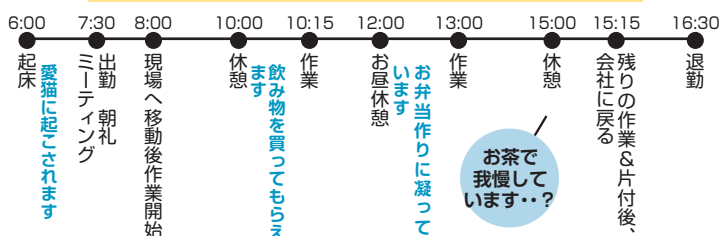

④あそんで働く！

遊びと仕事の境界がないくらい楽しく働ける会社を目指します。たのしい会社づくりをしていきましょう。

先輩社員に 聞きました！

石川 悠さん

入社3年目 営業部&工務部
東北学院大学 経済学部 卒

Q.入社した動機は？

庭づくりや自然が好きで庭づくりに携われる仕事がしたいと思いました。面接時、社長の人柄がよくこの会社に入りたいと思いました。

Q.仕事の内容は？

外構工事というお庭をつくる作業をしています。また企業との打合せやお客様への外構プランのご提案もしています。

Q.仕事のやりがいは？

思い通りのお庭が完成したときや完成したお庭を見てお客様が喜んでくださったときにやりがいを感じます。

Schedule

ある一日のスケジュール

経営理念

私たちは美しい暮らしを創造し心の景観をお届けします

私たちは暮らしの輪を広げ人と社会に貢献します