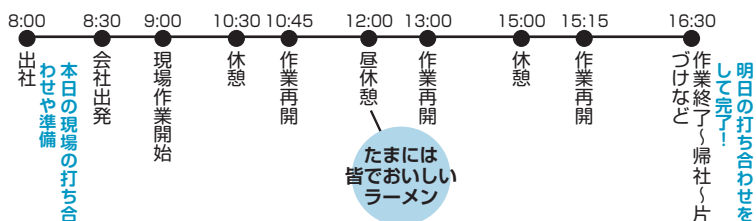

Schedule ある一日のスケジュール

Q.入社した動機は？

高校時代からアルバイトをしており、その培った経験を活かせるのと、仕事のやりがいを感じたためです！

Q.仕事の内容は？

皆さんの「ライフサポート」を行っております。主には建物のお掃除や特殊なメンテナンス、床の滑り止め施工を行っております。

Q.仕事のやりがいは？

キレイにすることの楽しさを知った時、お客様とそれを共感でき喜んで頂けたときにやりがいを感じます！

経営理念

- 一、私たちは、「きれいの心」をお客様にお届けし、人と地球の命を守ります。
- 一、私たちは、「感謝の心」で日々の暮らしを支え、地域の元気を創造します。
- 一、私たちは、「まごころ」をもってお互いを尊重し、共に育つファミリーとして歩みつづけます。

会社概要

所在地 / 〒981-3106
宮城県仙台市泉区歩坂町 40-7
電話番号 / 022-375-0506
ホームページ / <https://www.family-mate.co.jp>

ホームページは
こちらから→

- ●設立 1986年7月
- ●資本金 3,000万円
- ●代表者 代表取締役 安藤 真史
- ●売上高 1億6,000万円 (第37期)
- ●従業員数 正社員 10名 (男7名/女3名) パート 51名 (男15名/女36名)
- ●事業内容 建物メンテナンス業
- ●営業品目 ①建物クリーニング ②特殊メンテナンス ③床面滑り止め事業

連絡先

- ◎担当 / 安藤 真史
- ◎電話 / 022-375-0506
- ◎Eメール masashi-ando@family-mate.co.jp

特化した技術・サービス

転勤なし

女性がイキイキ

ものづくり・手に職

若手リーダー

アットホーム

資格支援