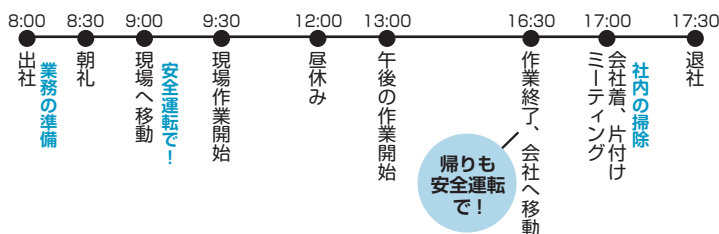

② 現場作業開始

会社を出発して、安全運転で現場到着。現場での測量作業を行います。

③ 帰社、データ処理

夕方、現場から会社に戻ります。もちろん帰りも安全運転で。帰社後、その日に観測したデータをパソコンに移動します。後日、計算やCAD作業をします。

④ 明日のために

明日やることの確認の為にミーティングをします。これをやることで翌日や翌週の作業がスムーズにすすみます。ミーティングの後、退社します。

先輩社員に 聞きました！

佐藤 圭吾さん

入社6年目 空間情報部 測量設計課
仙台工科専門学校 卒

Schedule

ある一日のスケジュール

Q.入社した動機は？

地元で働きたいとの思いがあり、また、高校在学中に学んだ測量に興味がありました。

Q.仕事の内容は？

現場で測量作業を行い、観測したデータをパソコンで計算整理して測量成果や図面にします。成果や図面のチェックもします。