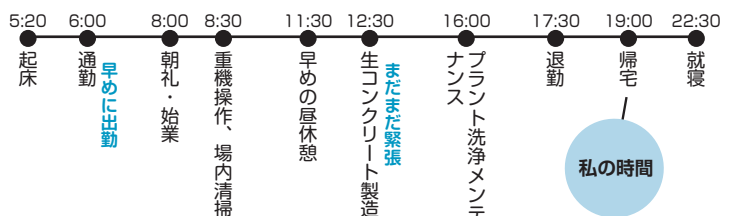

**先輩社員に
聞きました！**

宮園 颯人さん
 入社3年目 製造
 宮城県第二工業高校 卒

Schedule **ある一日のスケジュール**

Q.入社した動機は？

就職ガイダンスで話を聞き、興味を持ちました。会社の雰囲気良さそうだと思います。

Q.仕事の内容は？

現在は重機オペレーター業務、製造業務を行っています。少しずつ配車業務もチャレンジしています。

Q.仕事のやりがいは？