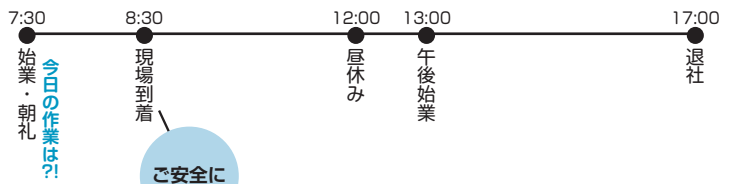

④砂利採取

道路の材料になる砂利を採取して販売しています。

先輩社員に
聞きました!

Aさん
入社2年目 工事部
中途入社

Schedule ある一日のスケジュール

Q.入社した動機は?

家から近く通いやすくワークライフバランスが取りやすい。手に職を持つことができる。

Q.仕事の内容は?