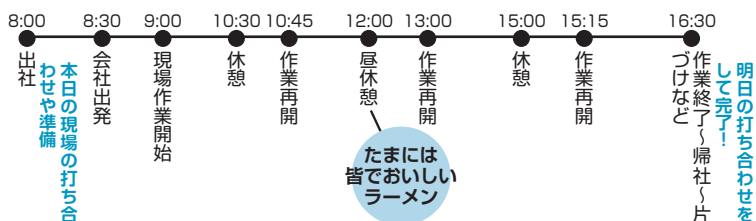

Schedule ある一日のスケジュール

Q.入社した動機は？

高校時代からアルバイトをしており、その培った経験を活かせるのと、仕事のやりがいを感じたためです！

Q.仕事の内容は？

皆さんの「ライフサポート」を行っております。主には建物のお掃除や特殊なメンテナンス、床の滑り止め施工を行っております。

Q.仕事のやりがいは？

キレイにすることの楽しさを知った時、お客様とそれを共感でき喜んで頂けたときにやりがいを感じます！

経営理念

- 一、私たちは、「きれいの心」をお客様にお届けし、人と地球の命を守ります。
- 一、私たちは、「感謝の心」で日々の暮らしを支え、地域の元気を創造します。
- 一、私たちは、「まごころ」をもってお互いを尊重し、共に育つファミリーとして歩みつづけます。

会社概要

所在地/〒981-3106
宮城県仙台市泉区歩坂町 40-7
電話番号/022-375-0506
ホームページ/https://www.family-mate.co.jp

ホームページは
こちらから→

- ●設立 1986年7月
- ●資本金 3,000万円
- ●代表者 代表取締役 安藤 真史
- ●売上高 1億6,000万円 (第38期)
- ●従業員数 正社員9名(男6名/女3名) パート50名(男15名/女35名)
- ●事業内容 建物メンテナンス業
- ●営業品目 ①建物クリーニング ②特殊メンテナンス ③床面滑り止め事業

連絡先

- ◎担当/安藤 真史
- ◎電話/022-375-0506
- ◎Eメール masashi-ando@family-mate.co.jp

特化した技術・サービス

転勤なし

女性がイキイキ

ものづくり・手に職

若手リーダー

アットホーム

資格支援